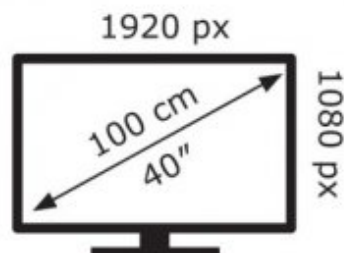

# ENERG

LORD

Z5

**37** kWh/1000h

ABCD**E**FG

**37** kWh/1000h

2019/2013